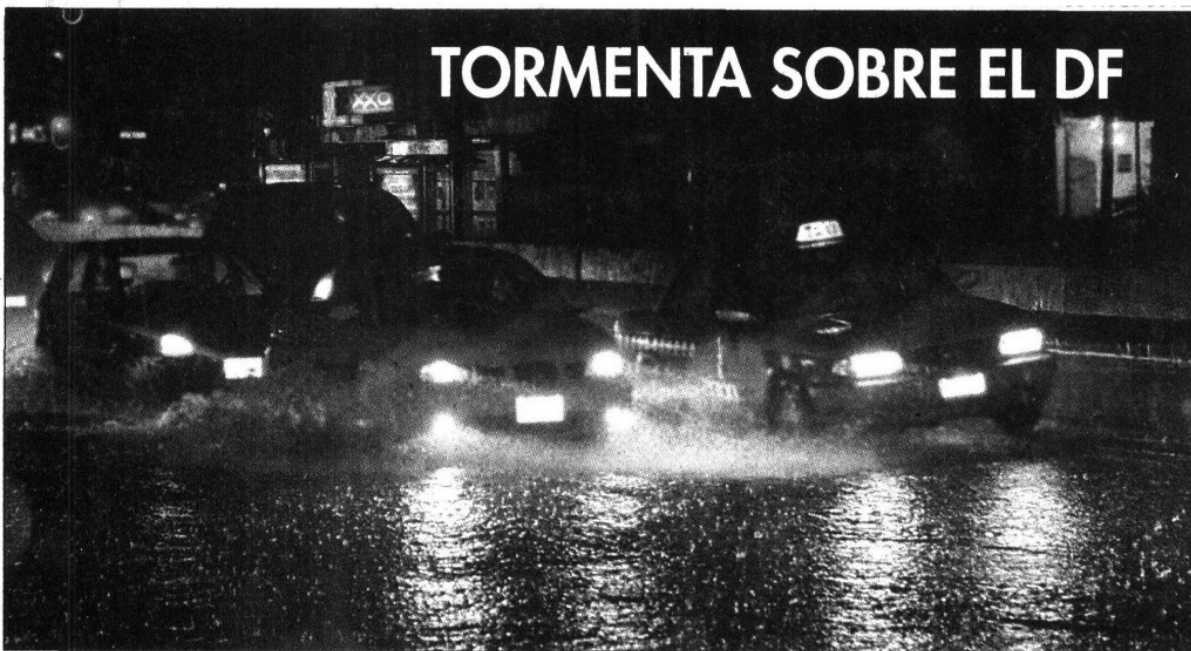

Fecha 07.09.2009	Sección Primera	Página pp
----------------------------	---------------------------	---------------------

» LA INTENSA lluvia de la tarde y noche de ayer en el Distrito Federal provocó encharcamientos, caída de árboles y caos generalizado. El Aeropuerto cerró sus pistas durante más de 5 horas, lo que obligó a desviar y cancelar vuelos.