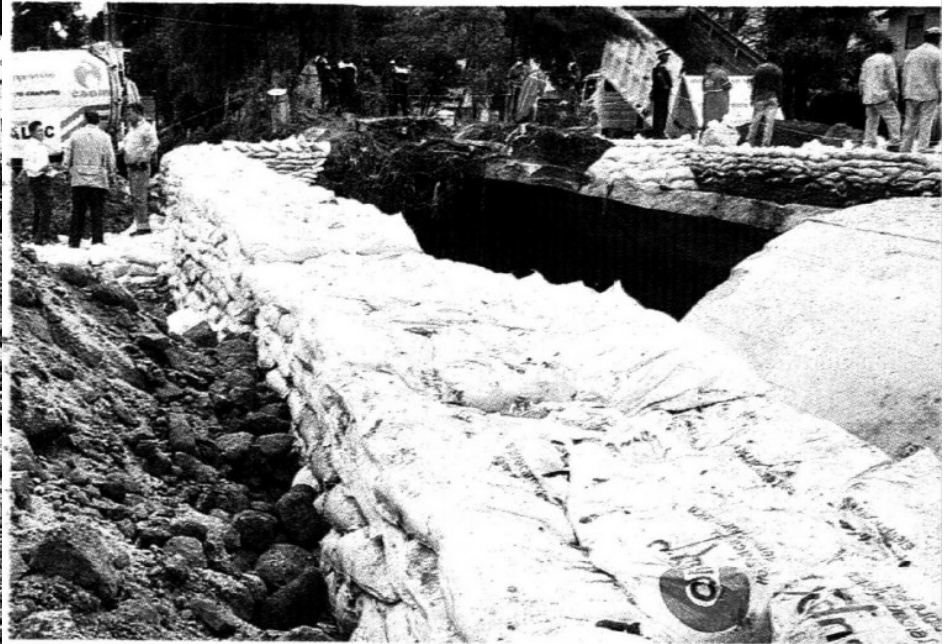

Tlalrepanilla  
El desastre en gráficasfotorreportaje  
por Enrique Hernández

# Valle Dorado *bajo el agua;* sus vecinos clamaman ayuda

**El presidente** de la República, Felipe Calderón; el gobernador Enrique Peña, y el titular de la Conagua **José Luis Luege**, recorrieron la zona afectada

Continúa en siguiente hoja

Página 1 de 6  
\$ 168792.16  
Tam: 1558 cm2  
AGUIERREZ

Con impermeables y botas de plástico, ambos mandatarios caminaron entre el lodo

Continúa en siguiente hoja

Página 2 de 6

↑ Miles de sacos con arena fueron colocados a un lado del tubo fracturado para evitar que el agua se vuelva a desbordar

← Elementos del Ejército Mexicano entraron de inmediato al área afectada para colaborar en tareas de limpieza