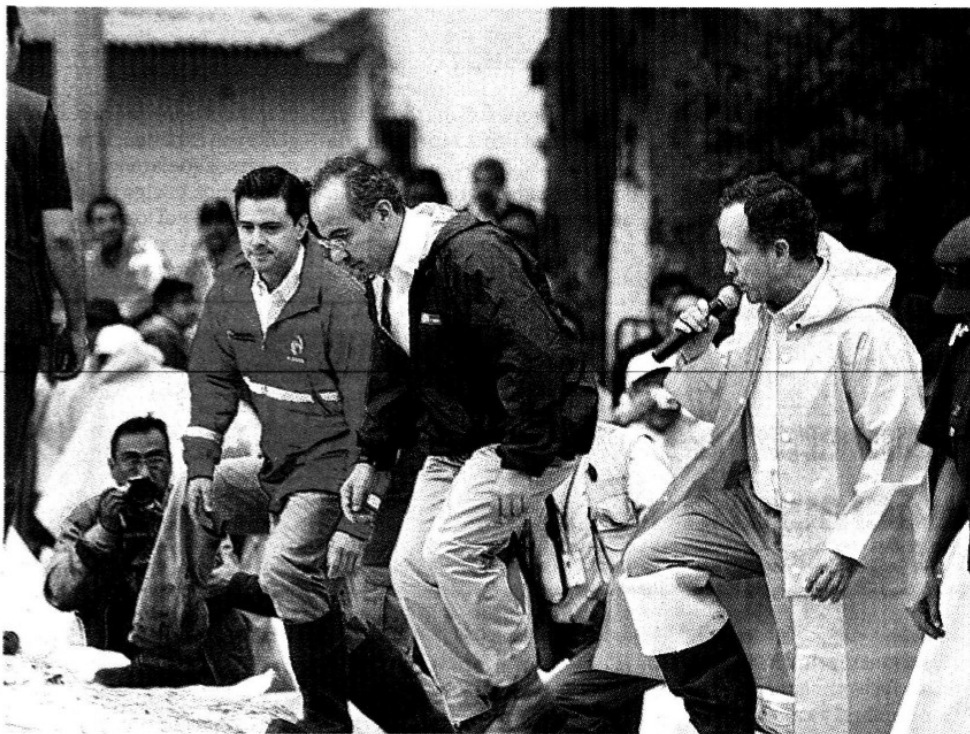

Tlalrepanilla  
El desastre en gráficasfotorreportaje  
por Enrique Hernández

# Valle Dorado *bajo el agua;* sus vecinos clamaman ayuda

**El presidente** de la República, Felipe Calderón; el gobernador Enrique Peña, y el titular de la Conagua **José Luis Luege**, recorrieron la zona afectada

Continúa en siguiente hoja

Página 1 de 6  
\$ 168792.16  
Tam: 1558 cm2  
AGUIERREZ

Con impermeables y botas de plástico, ambos mandatarios caminaron entre el lodo

Continúa en siguiente hoja

Página 2 de 6

↑ Miles de sacos con arena fueron colocados a un lado del tubo fracturado para evitar que el agua se vuelva a desbordar

← Elementos del Ejército Mexicano entraron de inmediato al área afectada para colaborar en tareas de limpieza