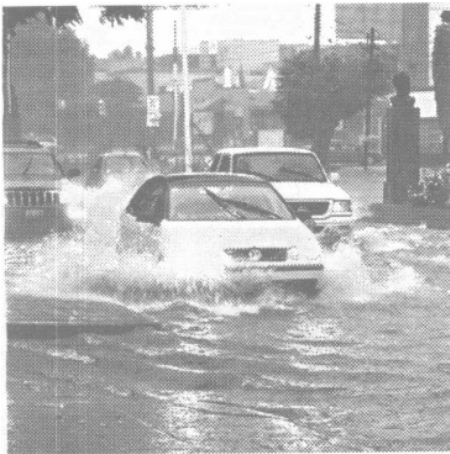

Causan **lluvias inundaciones** en zona metropolitana

La Unidad Estatal de Protección Civil y Bomberos de Jalisco (UEPCBJ) reportó hoy que se registraron **inundaciones**, vehículos varados y árboles caídos tras la intensa **lluvia** de anoche en la zona metropolitana de Guadalajara.

Serios problemas causan las **lluvias**.

Indicó que en la avenida López Mateos, en su cruce con Moctezuma, en el municipio de Zapopan, el nivel del **agua** ascendió un metro 20 centímetros, con lo que 40 vehículos quedaron varados en el lugar.

Señaló que en ese mismo municipio, pero en el cruce de las avenidas Conchitas e Isla del Monte el **agua** alcanzó un metro, con 18 vehículos varados.

Manifestó que en el paso a desnivel de López Mateos y Mariano Otero el nivel del **agua** subió 60 centímetros, en Zapopan.

Expresó que en Mariano Otero en su cruce con Topacio, en Zapopan, se derrumbaron tres bardas del estacionamiento de un restaurante, dos de ellas de 30 metros de altura y una de 20 metros, con dos autos afectados y sin reportarse lesionados.