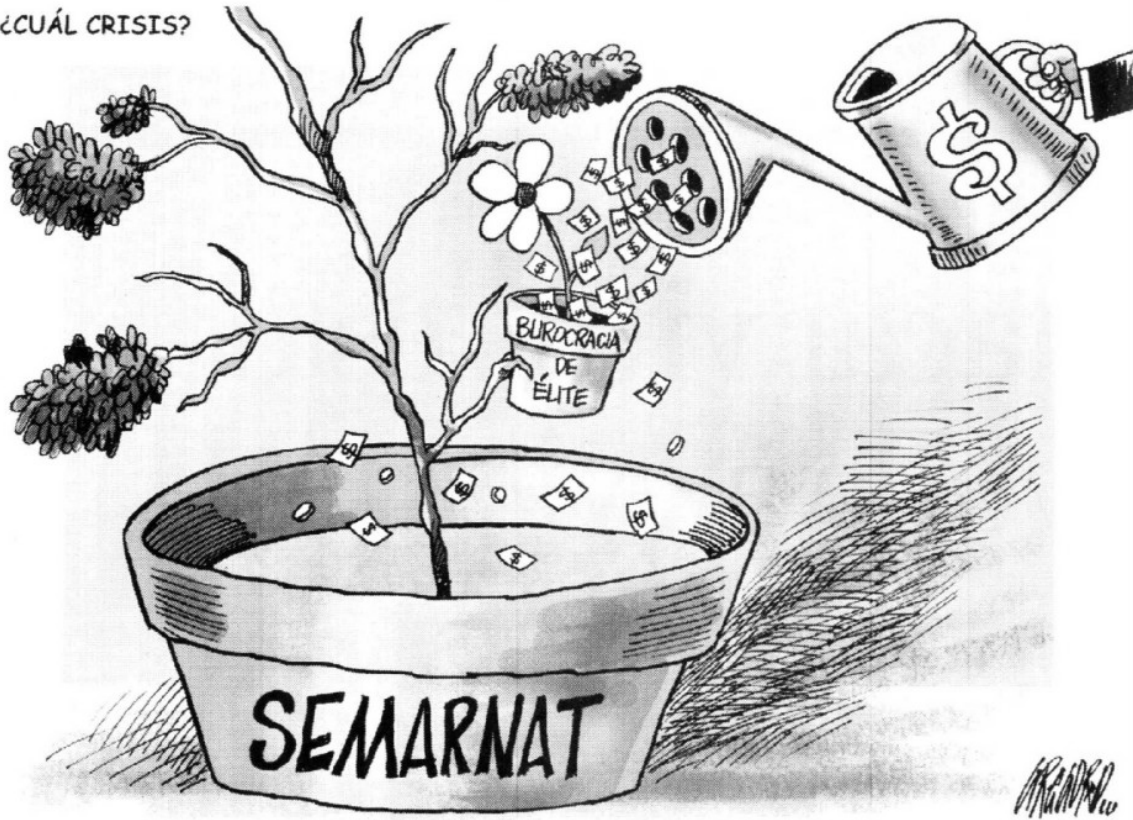

GREGORIO

¿CUÁL CRISIS?

Página 1 de 1
\$ 14670.24
Tam: 240 cm2
RGARCIA